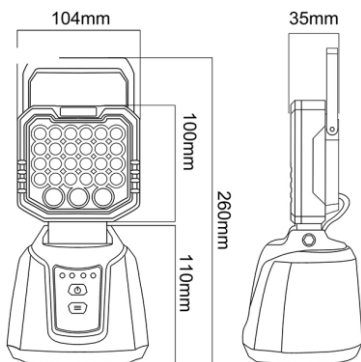

当社比5倍以上の明るさを実現

充電式高輝度LEDカンテラ

暗がりでの作業に!!緊急時の非常灯としても活躍!!

従来品と
比較すると
明るさが

約5倍

となりました。
400ルーメン
↓

2025ルーメン!!

残量はランプで表示。
一目で確認可能。

製品サイズ	260 × 104 × 35mm
本体重量	1000g
LED	1WパワーLED × 27個
照射パターン	点灯と点滅をスイッチで切り替え
光束	2025ルーメン
連続照射時間	約4時間
充電電池	リチウムイオン 14400mAh(7.4V)
充電時間	約4時間
防水性能	IP65(雨天でも使用可能です)
充電方法	AC100V / DC12V~24V
底面マグネット	吸着力20kg
付属品	AC100Vコンセント用プラグ DC12V~24V用シガープラグ

パワーLED採用で2025ルーメンを実現
暗がりでの視認性が大幅に向上

【品番】SB-08-00289

【品名】充電式高輝度LEDカンテラ

充電用のプラグ付き
すぐにご利用頂けます

底面には20kg吸着の
マグネット使用

照射角度の変更も容易

雨天での使用に耐えうる防水性能は御座いますが、濡れたまま充電すると故障や事故の原因になります。充電コード接続部が完全に乾いてからコードを接続してください。

底面に吸着力20kgのマグネットを使用。様々な箇所にお取付け可能です。また、首を前後に振る事ができるので、照射角度も簡単に変更できます。