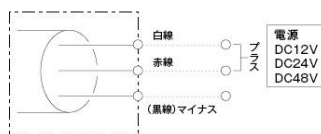

線色	コメント内容
白線	ピンポン ピンポン!! フォークリフトが通ります。ご注意ください!!
赤線	ブザー!! バックします。ご注意ください!!

VSシリーズ(音声合成) MSシリーズ(メロディーアラーム)

【結線方法】

引き出しコード
電源線 : VCTF×3芯(300mm)

※電源は必ずアクセサリからお取り下さい。

種別	型式	音声 / 音声内容	
		白線	赤線
音声	VS-01	ピンポン ピンポン フォークリフトが通ります。ご注意ください。	ブザー バックします。ご注意ください。
メロディー / アラーム	MS-01	オタマジャクシは蛙の子 (曲)	静かな湖畔 (曲)
	MS-02	草競馬 (曲)	メリーさんの羊 (曲)
	MSB-01	オタマジャクシは蛙の子 (曲)	ブザー (アラーム)
	MSB-02	草競馬 (曲)	ブザー (アラーム)
	MSB-03	チャイム (アラーム)	ブザー (アラーム)
ボリューム付チャイム	NSTC-12 NSTC-24/48	チャイム (アラーム)	
スタンダードチャイム	NSTC-12NV NSTC-24/48NV		