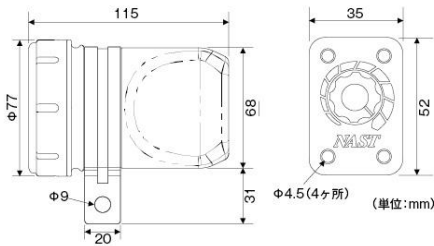

VS-01 特徴

- 音声コメント2種類
- DC12V~DC48V対応 (フリー電圧)
- 最大音圧 93dB (0~93dBまで調整可能)
- 外部でのボリューム調節可能
- 防水仕様 (本体のみ)

線色	コメント内容
白線	ピンポン ピンポン!! フォークリフトが通ります。ご注意ください!!
赤線	ブザー!! バックします。ご注意ください!!

VSシリーズ(音声合成) MSシリーズ(メロディーアラーム)