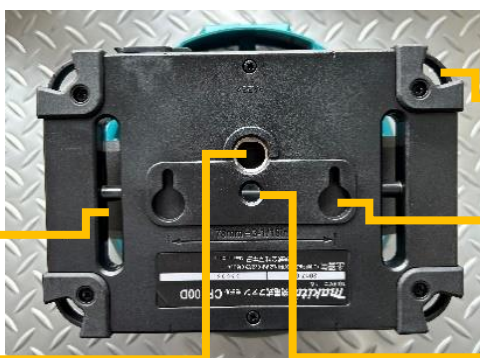

✧ 高品質・高耐久 ✧

クーリングファンTuff

安心のmakitaブランド！

入力電圧DC12～60Vの為、
エンジン車でもバッテリー車でも使用OK
※サージ電圧にも対応しております

風向角度調整

左右角度調整：左0-90°、右0-90°

上下角度調整：上0-90°、下0-45°

手動で様々な角度に調整可能

本体底面

ストラップホール
結束バンド用穴×4箇所

フック・結束バンド用穴×2箇所

壁掛け・吊り下げ用穴×2箇所

5/8-11 UNC規格のネジ穴×1箇所

M8ボルトサイズ穴×1箇所

ボルト止め・壁掛け等、様々なお取付方法が選択可能

入力電圧	DC12V ~DC60V	風量	3段階調整可能
消費電力	25W	電流	2A
総重量	約1.2kg	本体サイズ	145 x 270 x 320 mm
付属品	DC12V ~DC60V用配線（青いBOX内にヒューズをセット済み）		
品番	商品名		
SA-07-00049	クーリングファンTUFF・DC12-60V		
SI-04-00057	クーリングファン用マグネットセット		

↑マグネットセット一覧

<商品内容>

- ・63kg吸着マグネット x 1個
- ・ネオセル約60mmx70mm x 2個
- ・脱落防止用結束バンド x 2本

※マグネットセットは別売オプションです。

本体各所にあるストラップホールと同梱の結束バンドをご活用頂く事で脱落防止となります。

注意事項

- ・フォークリフトのキーON接続にした場合も、**本体スイッチの電源ボタンを毎回押してONにさせていただく**必要が御座いますのでご注意ください。
- ・本商品の**補償対象は初期不良**のみになります。予めご了承ください。
- ※ただし、本商品は**各パーツの部品の販売**を行っておりますので不具合等があった際はお気軽にご相談下さい。