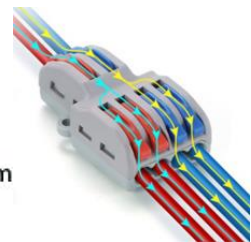

配線分岐コネクター

ワンタッチで簡単配線分岐！

①被覆を取り外す
(9~10mm)

②クリップを立ち上げ
ワイヤを奥まで差し込む

③クリップを閉じて完了！

※ 2分岐から4分岐まで対応

※ビス止め穴有り

【特徴】

- 配線を簡単に増設・分岐ができます。

【注意】

- 定格電圧：250V 定格電流：32A 定格電力：7kW
- この製品は屋内の乾燥した場所のみ適しています。湿気の多い場所では使用しないでください。
防水および防湿の機能はありません。
- 0.08~4mm² / 28-12AWGの単線および、
0.08~2.5mm² / 28-14AWGのフレキシブルワイヤに適しています。

品番	商品名
SB-01-00194	配線分岐コネクター (2分岐・10個入り)
SB-01-00193	配線分岐コネクター(3分岐・7個入り)
SB-01-00192	配線分岐コネクター(4分岐・6個入り)