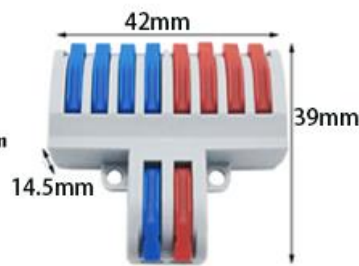

配線分岐コネクター

ワンタッチで簡単配線分岐！

①被覆を取り外す
(9~10mm)

②クリップを立ち上げ
ワイヤを奥まで差し込む

③クリップを閉じて完了！

※ 2分岐から4分岐まで対応

※ビス止め穴有り

【特徴】

- 配線を簡単に増設・分岐ができます。

【注意】

- 定格電圧：250V 定格電流：32A 定格電力：7kW
- この製品は屋内の乾燥した場所のみ適しています。湿気の多い場所では使用しないでください。
防水および防湿の機能はありません。
- 0.08~4mm² / 28-12AWGの単線および、
0.08~2.5mm² / 28-14AWGのフレキシブルワイヤに適しています。

品番	商品名
SB-01-00194	配線分岐コネクター (2分岐・10個入り)
SB-01-00193	配線分岐コネクター(3分岐・7個入り)
SB-01-00192	配線分岐コネクター(4分岐・6個入り)