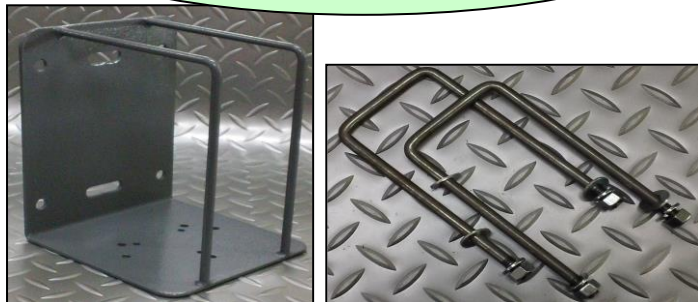

# トヨタL&F様カウンター車専用回転灯取付け・ブラケットのご案内

各車種に専用設計された  
ブラケット・Uボルトなので  
違和感なくジャストフィット!!

車体からはみ出す事なく  
オペレーターの作業を  
邪魔しません!!

取り付け場所はお好みにより  
左右どちらでもOK!!

## ■説明

カウンター車後方のピラーに取付け可能な、小型回転灯用オリジナル金具。光がオペレーターの視界に入らないよう

遮断面を採用。コンパクト・軽量・耐久性・カンタン取付けの4つを重視。

## ■素材・色

スチール製・1.4kg(取り付けUボルト付)灰色 ※念のためピラーサイズをご確認ください。

※付属品・角U字ボルトx2個