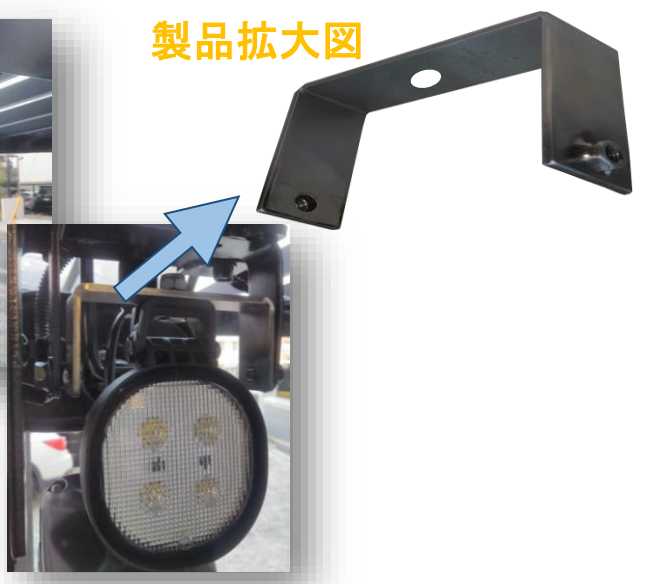

8FBRに
LEDの明るさを！！

トヨタ車作業灯取り付けステー8FBR用

取り付け例

トヨタ純正ウインカー取り付け可能！

製品拡大図

【品名】トヨタ車作業灯取り付けステー8FBR用左右セット

※意匠登録出願中

取り付け可能製品各種

用途に合わせてお選びください

広角照射・ハイパワー

品番:SB-08-00040

LEDヘッドライト・作業灯/丸型10V-80V

小型・タフネス

品番:SB-08-00204

LEDヘッドライト・作業灯/小型タフネス

薄型・軽量