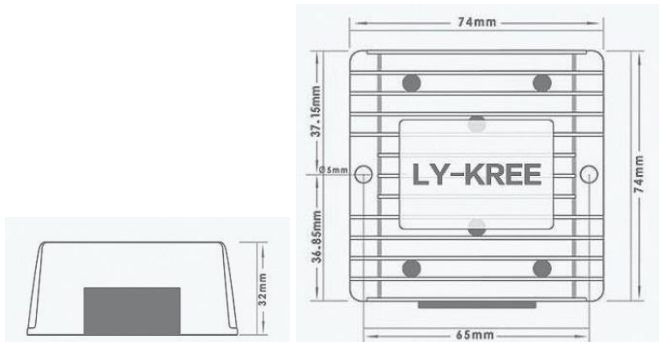

# DCDCコンバータ アルミハウジング・防水型のIP67！！

- ・DC24～48V⇒DC12V
- ・DC48V⇒DC24V
- ・DC24V⇒DC12Vへそれぞれ変圧が可能です

- ・重さ: 250g
- ・SIZE: 74mm x 74mm x 32mm
- ・IP性能: IP67
- ・動作温度: -20～+80℃

カーファン・ミストファン・ドライブレコーダーなど様々なアクセサリの変圧におススメです！