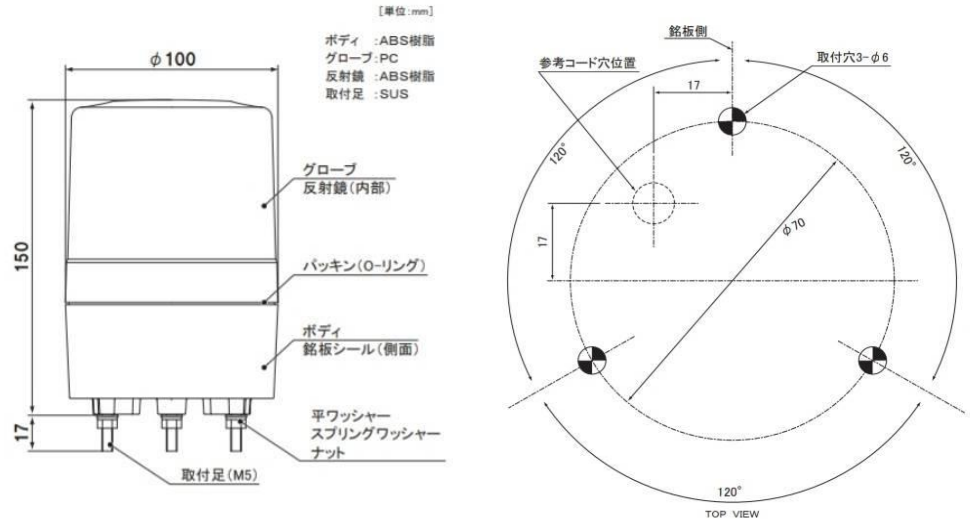

高耐震性！ニコスピナR100

取付ピッチを
φ70mmからφ50mmに
変更可能です

【特徴】

耐震性能 9 Gの強耐震型で大型車両におすすめの回転灯です。

ワイド電源のため12V車、24V車、48V車でお使いいただけます。

使用温度-20～60度の広範囲対応です。

オプションのマウントラバーを装着することでIP性能（防水・防塵）がIP55まで上がります。

別料金にて取付けピッチをφ70mmからφ50mmに変更可能です。受注生産になるため納期が1週間程かかります。