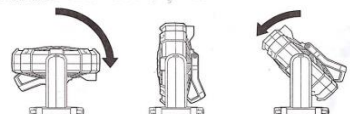

# クーリングファンTuff

高耐久!  
高品質!

DC12V・24V・48V  
これ1つでOK!

風向角度調整

左右角度調整：左0-90°、右0-90°

上下角度調整：上0-90°、下0-45°

入力電圧	DC12V ~ DC60V
風量	3段階調整可能
総重量	約1.2kg
本体サイズ	145 x 270 x 320 mm
首振り角度 (手動)	左右方向：0-90°，上方向0-90°，下方向0-45°
付属品	DC12V ~ DC60V用配線 (ヒューズ付き)
品番	商品名
SA-07-00049	クーリングファンTUFF・DC12-60V

※補償対象は初期不良のみになります。予めご了承ください。

※「専用マグネット」は別売オプション扱いとなります。

- ・ストラップホールが本体各所にありますので  
脱落防止用として結束バンドを活用いただけます

品番	SI-04-00057
商品名	クーリングファン用マグネットセット

商品内容
・63kg吸着マグネット x 1個
・ネオセル約60mmx70mm x 2個
・脱落防止用結束バンド x 2本

ご用命は・・・